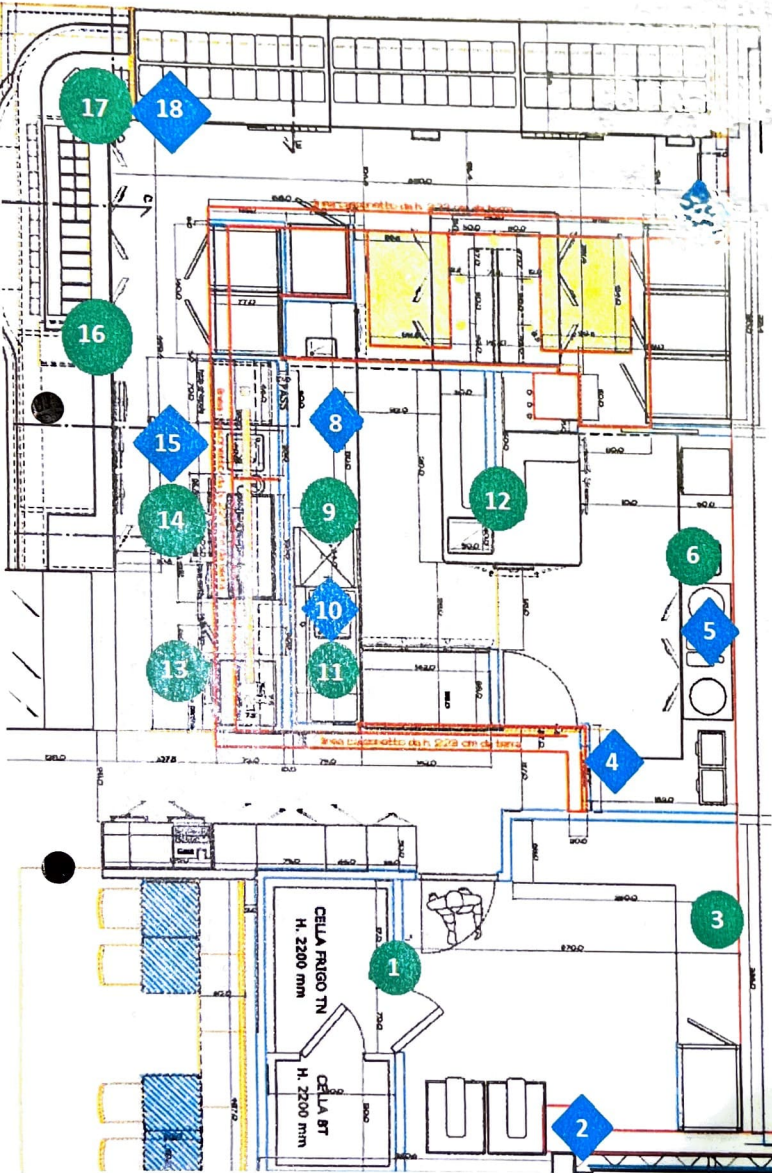

# Stationsplan Monitoring

Eiscafe, Elbe Park

Stand: 02.03.2020

Stationsplan Monitoring

Stand: 02.03.2020

Legende:

Schabenkunststofffalle (SKF)

Mäusekunststoffbox (MKB)

# Stationsplan Monitoring

Produktion, Elbe Park

Stand: 02.03.2020

Stationsplan Monitoring  
Stand: 02.03.2020  
Legende:

-  Schabenkunstofffalle (SKF)
-  Mäusekunstofffalle (MKB)
-  Mottenpheromonfalle (MOF)

# Stationsplan Monitoring

Espresso Bar, Elbe Park

Stand: 02.03.2020

Stationsplan Monitoring  
Stand: 02.03.2020

Legende:

-  Schabekunststofffalle (SKF)
-  Mäusekunststoffbox (MKB)