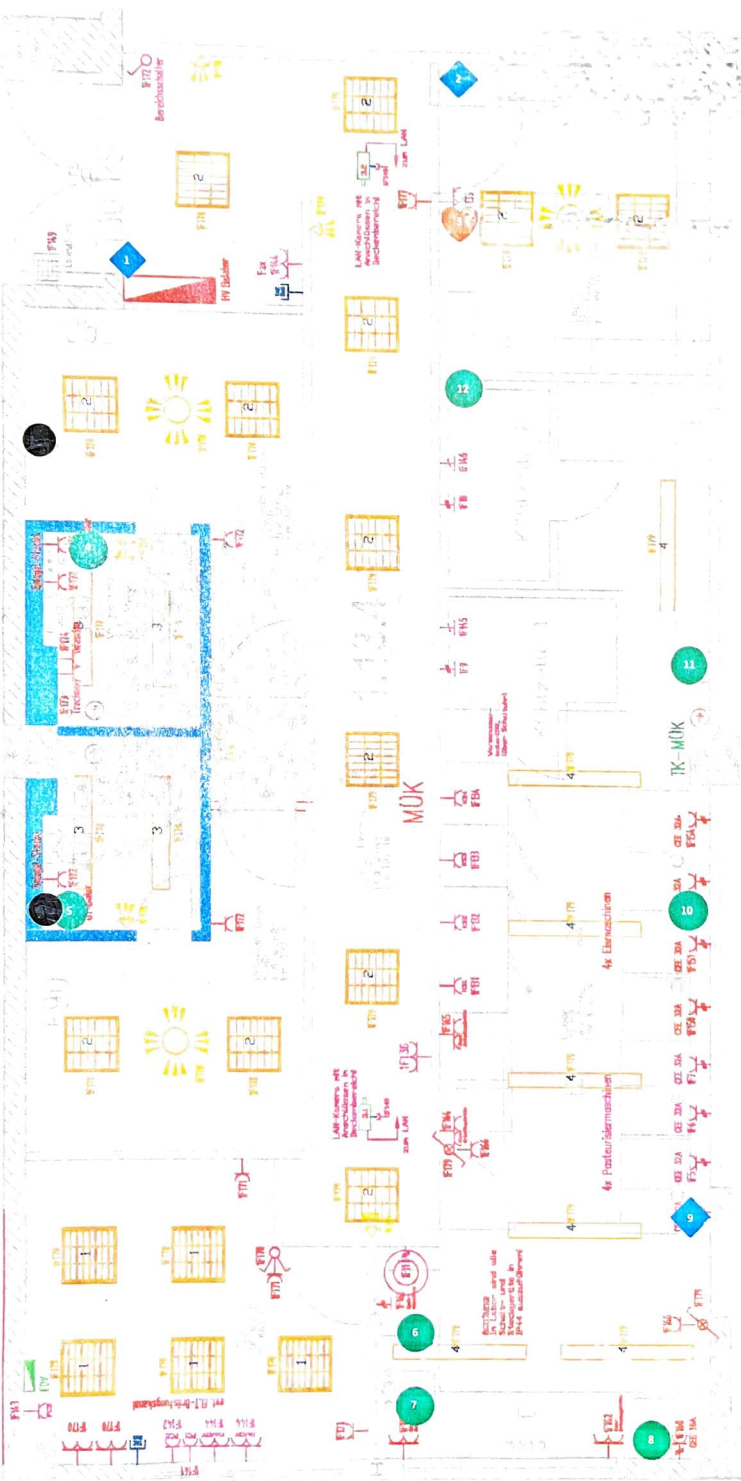

# Stationsplan Monitoring

Eiscafe, Elbe Park

Stand: 02.03.2020

Stationsplan Monitoring

Stand: 02.03.2020

Legende:

Schabenkunststofffalle (SKF)

Mäusekunststoffbox (MKB)

# Stationsplan Monitoring

Produktion, Elbe Park

Stand: 02.03.2020

Stationsplan Monitoring  
Stand: 02.03.2020  
Legende:

-  Schabenkunstofffalle (SKF)
-  Mäusekunstofffalle (MKB)
-  Mottenpheromonfalle (MOF)

# Stationsplan Monitoring

Espresso Bar, Elbe Park

Stand: 02.03.2020

Stationsplan Monitoring  
Stand: 02.03.2020

Legende:

-  Schabekunststofffalle (SKF)
-  Mäusekunststoffbox (MKB)