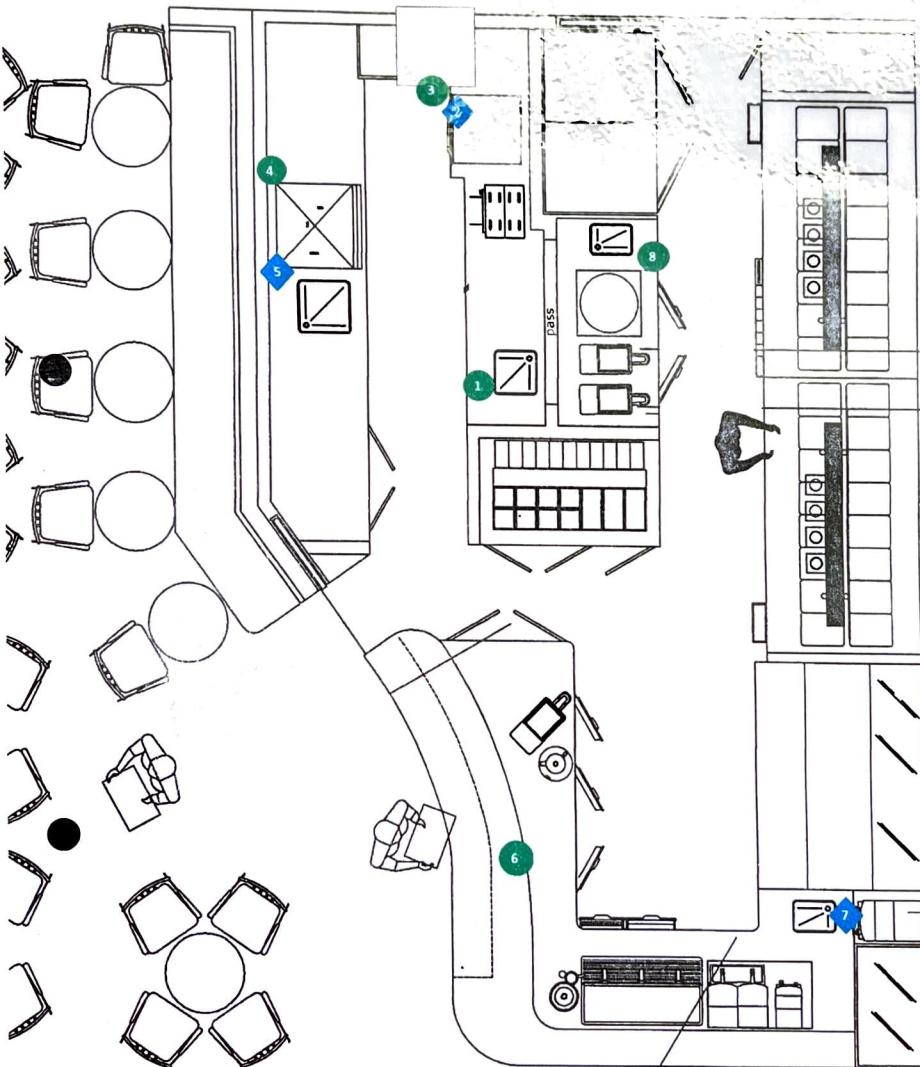

# Stationsplan Monitoring

Eiscafe, Elbe Park

Stand: 02.03.2020

Stationsplan Monitoring

Stand: 02.03.2020

Legende:

Schabenkunststofffalle (SKF)

Mäusekunststoffbox (MKB)

# Stationsplan Monitoring

Produktion, Elbe Park

Stand: 02.03.2020

Stationsplan Monitoring  
Stand: 02.03.2020  
Legende:

-  Schabenkunstofffalle (SKF)
-  Mäusekunstofffalle (MKB)
-  Mottenpheromonfalle (MOF)

# Stationsplan Monitoring

Espresso Bar, Elbe Park

Stand: 02.03.2020

Stationsplan Monitoring  
Stand: 02.03.2020

Legende:

-  Schabekunststofffalle (SKF)
-  Mäusekunststoffbox (MKB)